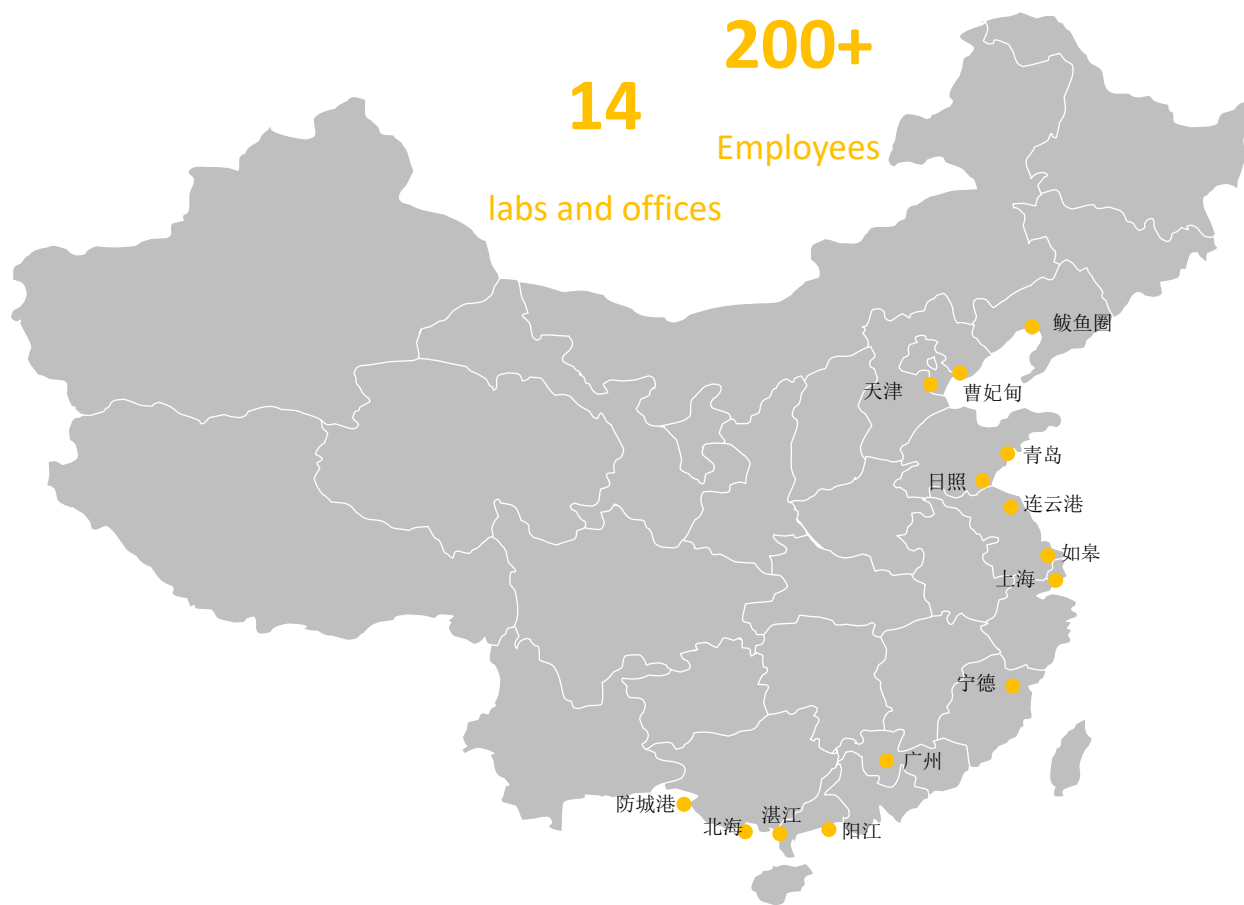

Intertek 矿产服务网络